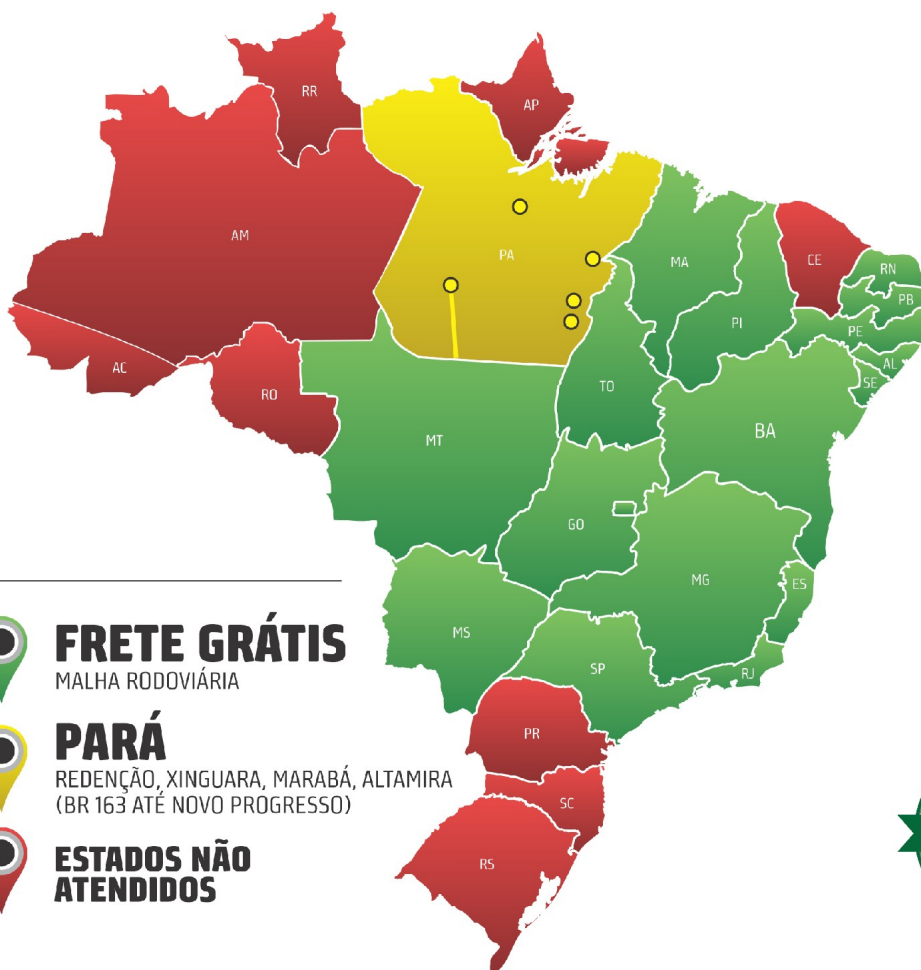

ORDEM DE ENTRADA

Leilão Matrizes Elite Bela Alvorada Nelore Zan & Convidados -
17/06/2024
Araçatuba - SP

Condição de pagamento:

- 30 parcelas (2+2+2+2+2+20), sendo:
2 parc. à vista + 2 parc. com 30 dias + 2 parc. com 60 dias + 2 parc. com 90 dias + 2 parc. com 120 dias + 20 parc. mensais iguais.

- À vista, com 8% de desconto.

Comissão de compra: 8% sobre o valor da batida do martelo.

 **FRETE GRÁTIS**
MALHA RODOVIÁRIA

 **PARÁ**
REDENÇÃO, XINGUARA, MARABÁ, ALTAMIRA
(BR 163 ATÉ NOVO PROGRESSO)

 **ESTADOS NÃO ATENDIDOS**

ONDE ASSISTIR

INFORMAÇÕES

 (18) 3622.4999
 (18) 99637.2999